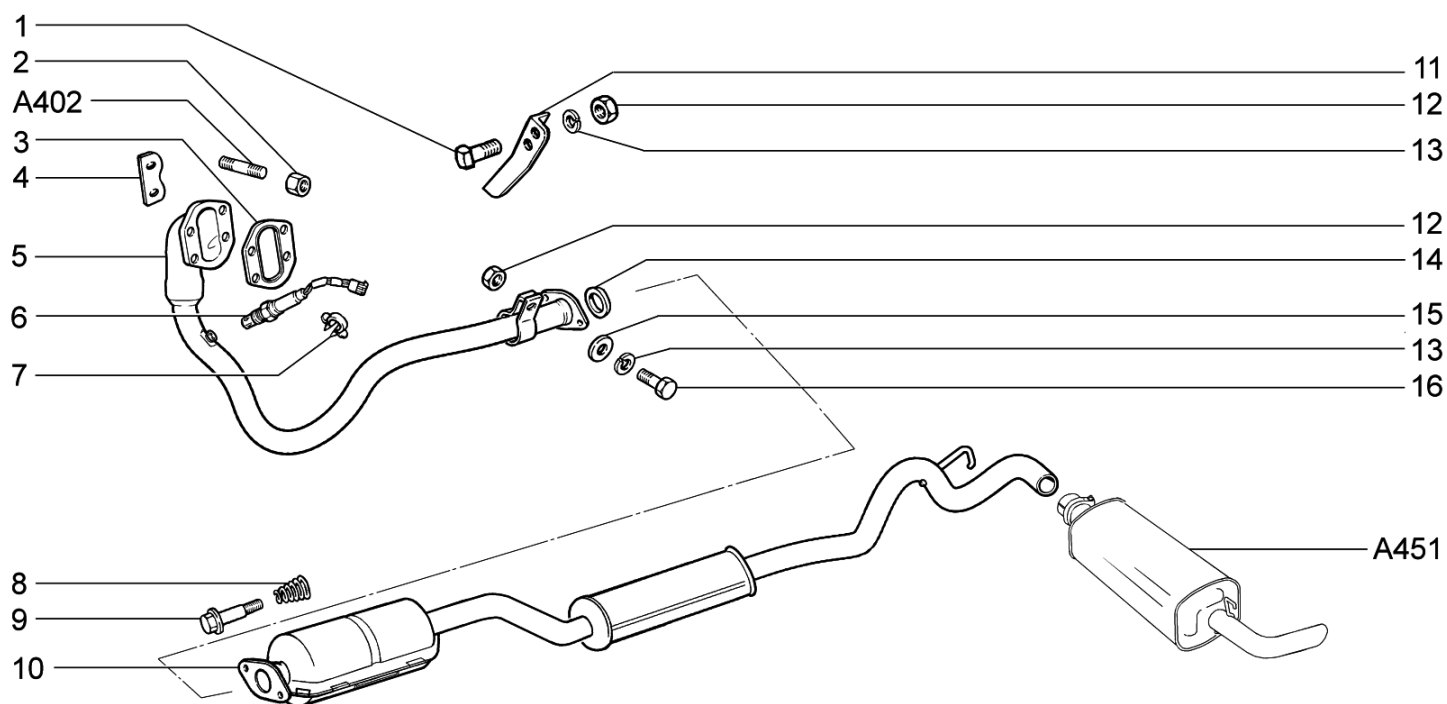

A441 - Трубы выхлопные с нейтрализатором (30,31)

иллюстрация

2123-Перечень иллюстраций

группа

Каталог Chevrolet Niva
12.08

ТРУБЫ ВЫХЛОПНЫЕ С НЕЙТРАЛИЗАТОРОМ (10,30,31)

A441

L LC GLS GLC

А441 - Трубы выхлопные с нейтрализатором (30,31)

иллюстрация

2123-Перечень иллюстраций

группа

Поз.	Полный номер детали	Название детали	Кол-во	Описание
1	21230-1203302-00-0	Болт М8х25 с квадратной головкой	1	
2	21080-1203019-01-0	Гайка	4	
3	21230-1203020-00-0	Прокладка	1	
4	21210-1203075-00-0	Пластина контровки гаек	2	
5	21230-1203010-20-0	Труба приемная	1	
6	11180-3850010-00-0	Датчик концентрации кислорода	1	
7	00001-0045694-80-0	Скоба 10х3,8	1	
8	21100-1206056-00-0	Пружина коническая	2	
9	21100-1206058-00-0	Болт	2	
10	21230-1200018-20-0	Глушитель дополнительный с нейтрализатором в сборе	1	
11	21230-1203026-00-0	Кронштейн	1	
12	00001-0061008-11-0	Гайка М8	3	
12	00001-0061008-11-0	Гайка М8	3	
13	00001-0005166-70-0	Шайба 8 пружинная	3	
13	00001-0005166-70-0	Шайба 8 пружинная	3	
14	21100-1206057-00-0	Кольцо уплотнительное	1	
15	00001-0005196-01-0	Шайба 8	1	
16	00001-0060438-21-0	Болт М8х30	1	