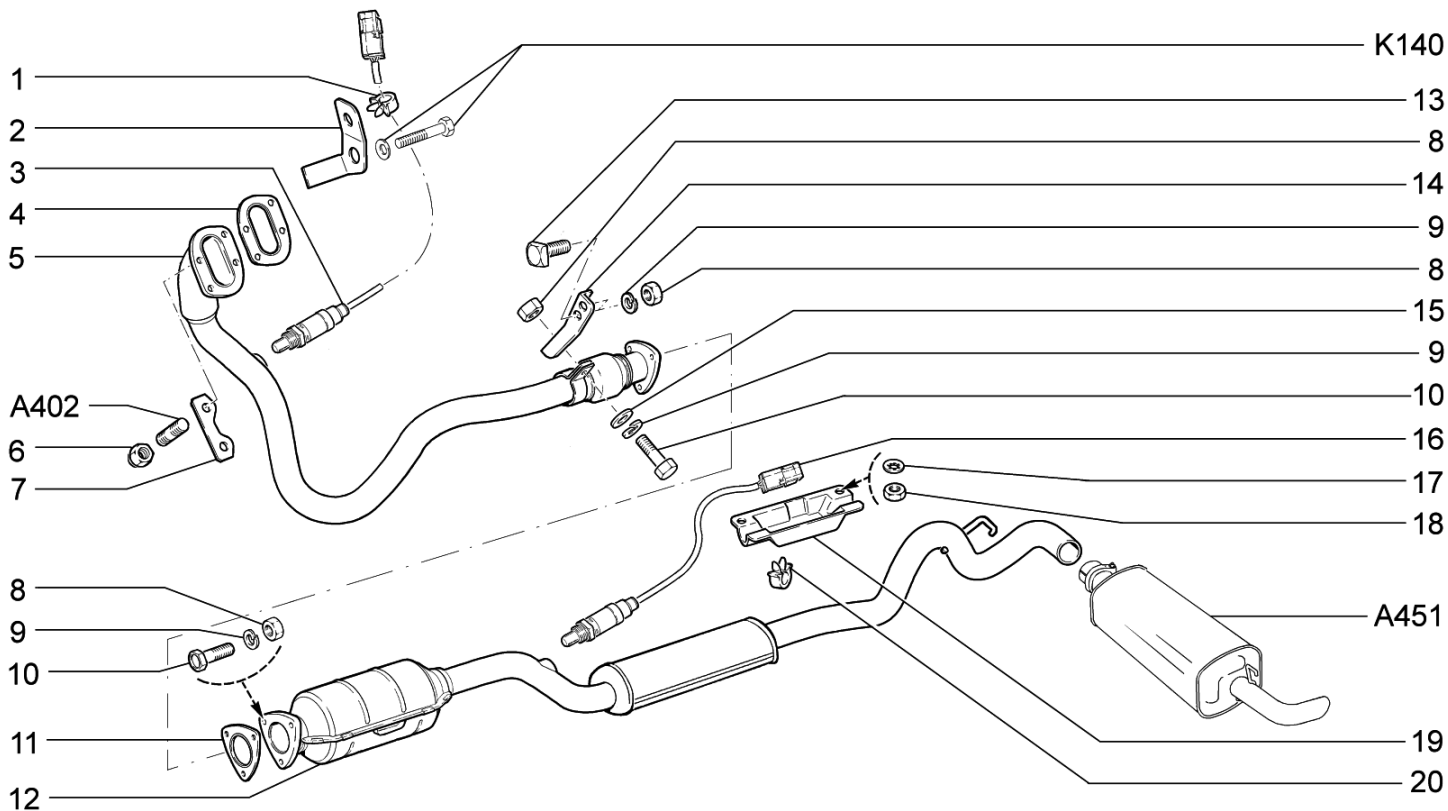

A442 - Трубы выхлопные с нейтрализатором (Е-3)

иллюстрация

2123-Перечень иллюстраций

группа

Каталог Chevrolet Niva
12.08

ТРУБЫ ВЫХЛОПНЫЕ С НЕЙТРАЛИЗАТОРОМ (Е-3)

A442

L LC GLS GLC

А442 - Трубы выхлопные с нейтрализатором (Е-3)

иллюстрация

2123-Перечень иллюстраций

группа

Поз.	Полный номер детали	Название детали	Кол-во	Описание
1	00001-0045694-80-0	Скоба 10х3,8	1	
2	21214-3850016-00-0	Кронштейн	1	
3	11180-3850010-00-0	Датчик концентрации кислорода	1	
4	21230-1203020-00-0	Прокладка	1	(~)
4	21230-1203020-14-0	Прокладка фланца приёмной трубы	1	(~)
5	21230-1203010-30-0	Труба приемная	1	
6	21080-1203019-01-0	Гайка	4	
7	21210-1203075-00-0	Пластина контровки гаек	2	
8	00001-0061008-11-0	Гайка М8	5	
8	00001-0061008-11-0	Гайка М8	5	
8	00001-0061008-11-0	Гайка М8	5	
9	00001-0005166-70-0	Шайба 8 пружинная	5	
9	00001-0005166-70-0	Шайба 8 пружинная	5	
9	00001-0005166-70-0	Шайба 8 пружинная	5	
10	00001-0060438-21-0	Болт М8х30	4	
10	00001-0060438-21-0	Болт М8х30	4	
11	21100-1203021-12-0	Прокладка	1	(~)
11	21100-1203021-14-0	Прокладка фланца приёмной трубы глушителя	1	(~)
12	21230-1200018-30-0	Глушитель дополнительный	1	
12	21230-1200018-40-0	Глушитель дополнительный с нейтрализатором	1	(10,34)
13	21230-1203302-00-0	Болт М8х25 с квадратной головкой	1	
14	21230-1203026-00-0	Кронштейн	1	
15	00001-0005196-01-0	Шайба 8	1	
16	11180-3850010-00-0	Датчик концентрации кислорода	1	
17	00001-0025990-70-0	Шайба 6 стопорная	2	
18	00001-0007259-11-0	Гайка М6 низкая	2	
19	21230-3850011-00-0	Крышка колодки	1	
20	00001-0045696-80-0	Скоба 12х3	1	