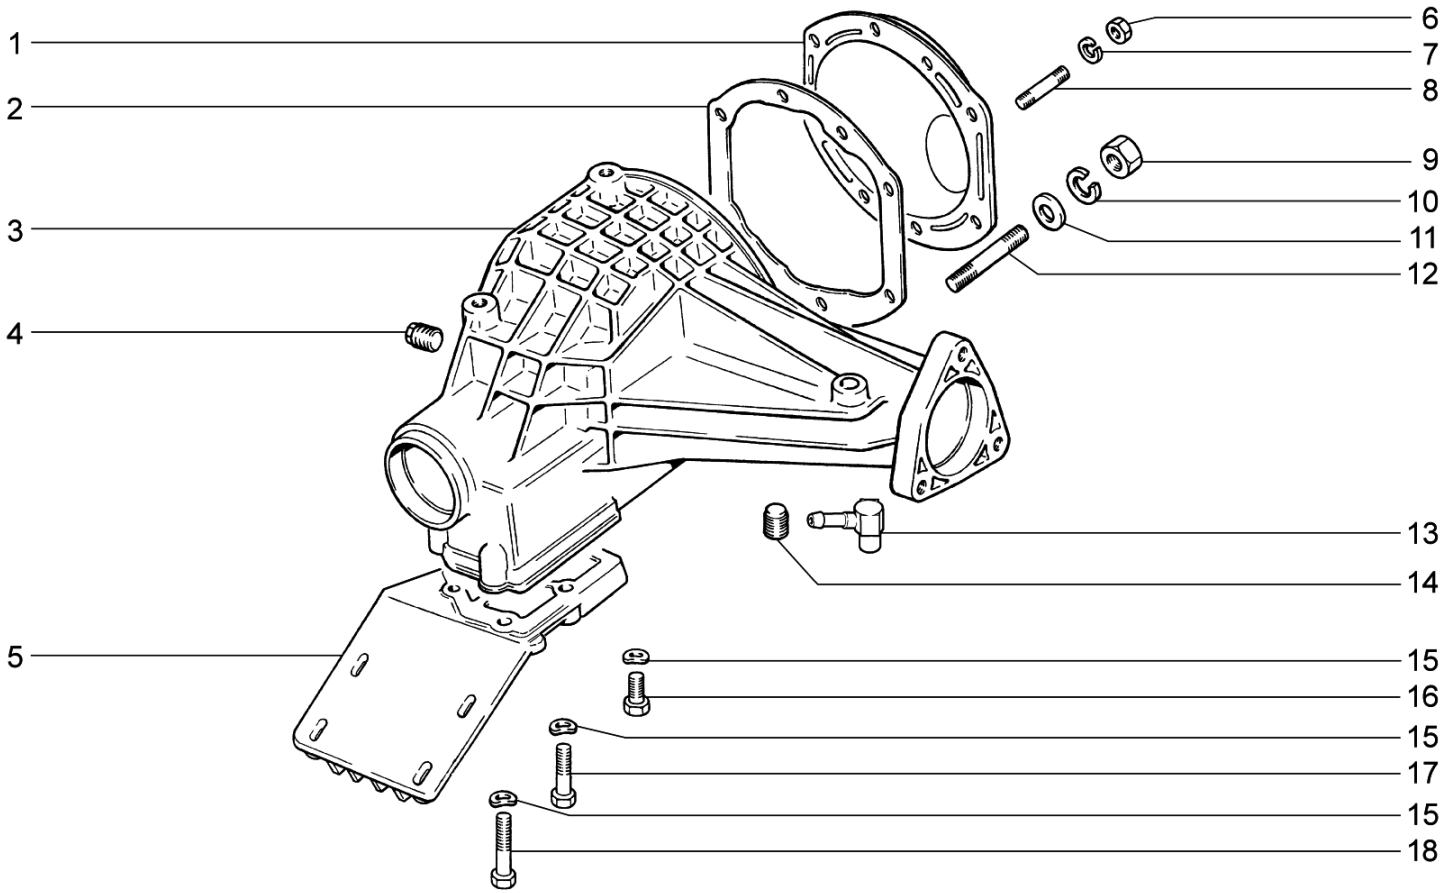

В510 - Корпус и крышки редуктора

иллюстрация

2123-Перечень иллюстраций

группа

Каталог Chevrolet Niva
12.08

КОРПУС И КРЫШКИ РЕДУКТОРА

В510

L LC GLS GLC

В510 - Корпус и крышки редуктора

иллюстрация

2123-Перечень иллюстраций

группа

Поз.	Полный номер детали	Название детали	Кол-во	Описание
1	21210-2301022-00-0	Крышка картера переднего моста	1	
2	21213-2301070-00-0	Прокладка картера редуктора пер.моста	1	
3	21230-2302015-00-0	Картер редуктора переднего моста	1	
3	21236-2302015-00-0	Картер редуктора переднего моста	1	
4	00001-0043244-11-0	Пробка 22x1,5 коническая	1	
4	21230-2401074-00-0	Пробка 22x1,5 коническая	1	
5	21230-2301014-10-0	Крышка картера переднего моста нижняя	1	
6	00001-0058962-11-0	Гайка М6	8	
7	00001-0005164-70-0	Шайба 6 пружинная	8	
8	00001-0015000-21-0	Шпилька М6x12	8	
9	00001-0061015-11-0	Гайка М12x1,25	4	
10	00001-0005170-70-0	Шайба 12 пружинная	4	
11	00001-0005200-01-0	Шайба 12	4	
12	00001-0035328-21-0	Шпилька М12x1,25x40	4	
13	21236-2301052-00-0	Сапун картера переднего моста	1	(~)
13	21236-2301048-00-0	Сапун картера переднего моста с заглушкой в сборе	1	(~)
14	21010-2401046-00-0	Пробка сливная магнитная	1	
14	21230-2401046-00-0	Пробка	1	
15	00001-0026013-71-0	Шайба 8 волнистая	8	
15	00001-0026013-71-0	Шайба 8 волнистая	8	
15	00001-0026013-71-0	Шайба 8 волнистая	8	
16	00001-0060436-21-0	Болт М8x25	2	
17	00001-0060440-21-0	Болт М8x40	4	
18	00001-0060442-21-0	Болт М8x50	2	