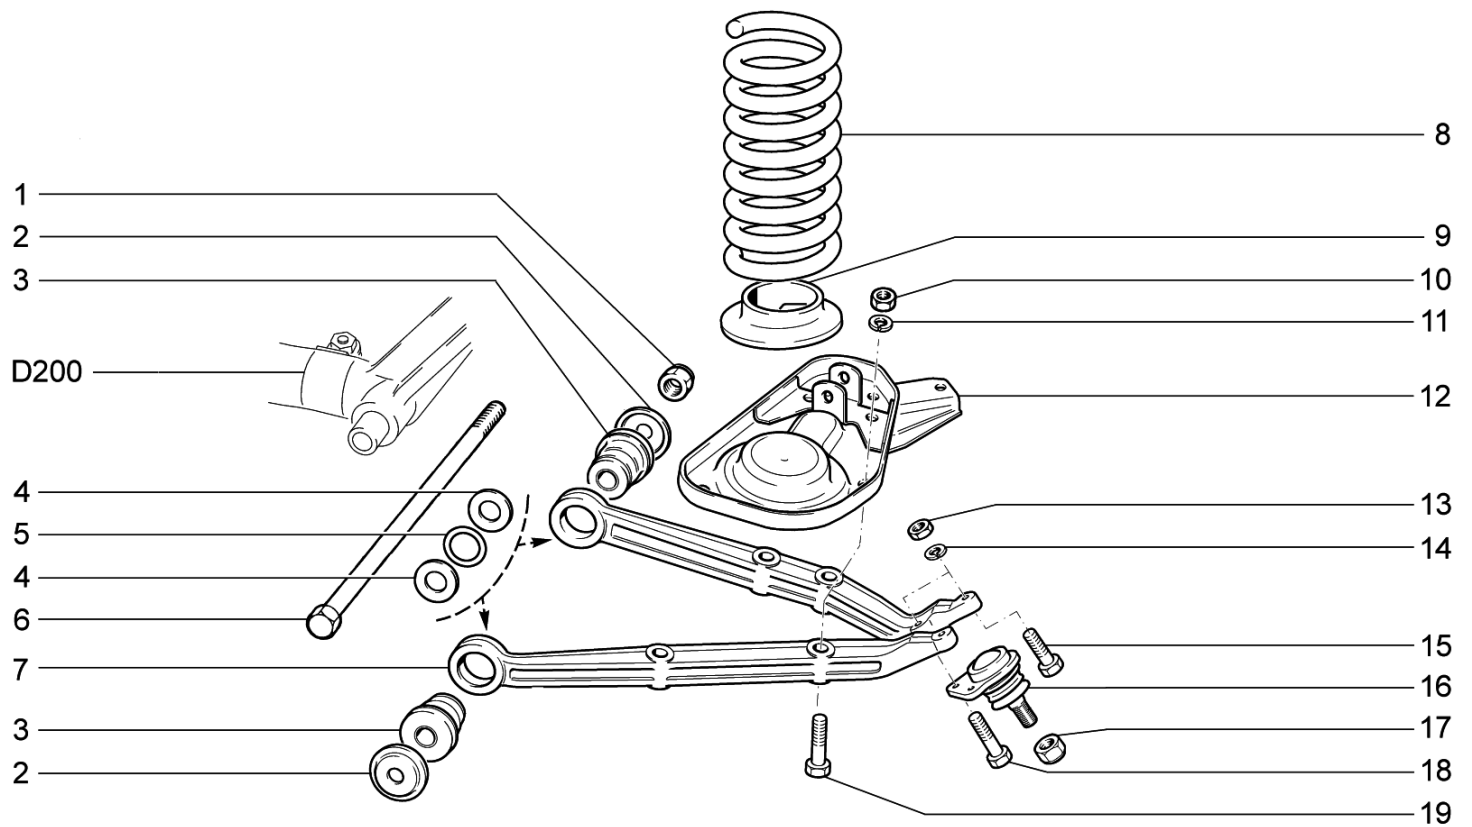

D210 -

2123-

Каталог Chevrolet Niva
12.08

РЫЧАГИ НИЖНИЕ

D210

L LC GLS GLC

(*)

D210 -**2123-**

.			-	
1	00001-0025749-21-0	16 1,5	2	
1	21214-2904124-00-0	18 1,5 -	2	
2	21210-2904045-00-0		4	
2	21210-2904045-00-0		4	
2	21214-2904045-00-0		4	
2	21214-2904045-00-0		4	
3	21210-2904040-00-0		4	
3	21210-2904040-00-0		4	
3	21214-2904040-00-0		4	
3	21214-2904040-00-0		4	
4	21210-2904035-00-0		8	
4	21210-2904035-00-0		8	
4	21214-2904035-00-0		8	
4	21214-2904035-00-0		8	
5	21210-2904036-00-0		16	(*)
5	21214-2904036-00-0		16	(*)
6	21210-2904032-00-0		2	
6	21214-2904032-00-0		2	
7	21230-2904020-00-0		1	
7	21230-2904021-00-0		1	
7	21214-2904020-00-0		1	
7	21214-2904021-00-0		1	
8	21230-2902712-00-0		2	
9	21210-2902722-00-0		2	
10	00001-0021647-21-0	10 1,25	8	
11	00001-0005168-70-0	10	8	
12	21230-2902734-00-0		1	
12	21230-2902735-00-0		1	
13	00001-0061008-21-0	8	6	
14	00001-0005166-70-0	8	6	
15	21210-2904194-00-0		4	
16	21230-2904192-00-0		2	(~)
16	21230-2904192-02-0		2	(~)
16	21230-2904192-03-0		2	(~)
17	00001-0025748-11-0	14 1,5	2	
18	00001-0060440-30-0	8 40	2	
19	00001-0013438-30-0	10 1,25 50	8	